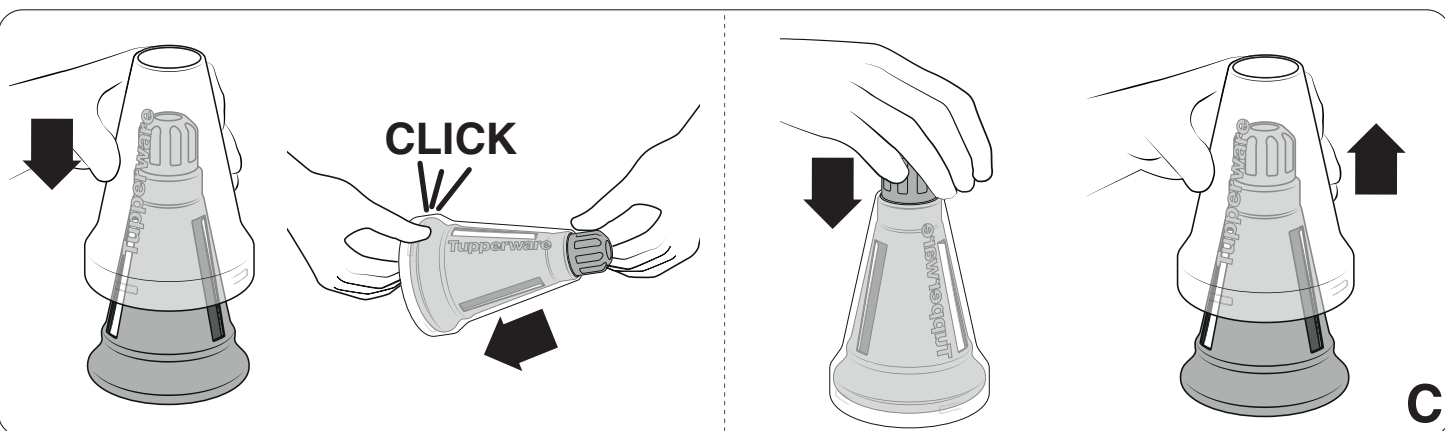

FusionMaster Ice Shaver

Kérjük, tartsa be a szükséges biztonsági óvintézkedéseket a KonyhaGuru Jégvarázs használata során. Figyelem! Tartsa távol ujjait a pengéktől, mivel azok rendkívül élesek. A jégvágó betétet össze- és szétszereléskor mindig a szélénél tartsa (A ábra). Tárolja gyermekek által el nem érhető helyen. Mindig ügyeljen rá, hogy a jégvágó betét biztonságosan a tölcsérbe legyen rögzítve. A jégkockák lenyomásához mindig a mellékelt rudat használja (B ábra). A jégvágó betét segítségével csak hagyományos és ízesített jégkockákat daráljon le. A jégvágó betétet tároláskor vagy használaton kívül mindig borítsa le a védőborítással (C ábra).