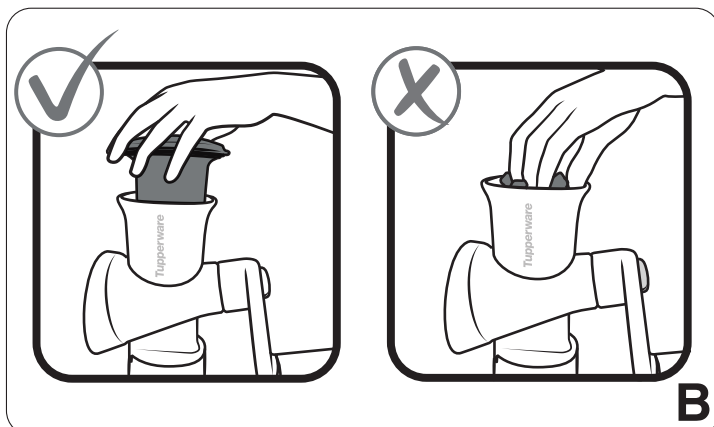

FusionMaster Ice Shaver

Kérjük, tartsa be a szükséges biztonsági óvintézkedéseket a KonyhaGuru Jégvarázs használata során. Figyelem! Tartsa távol ujjait a pengéktől, mivel azok rendkívül élesek. A jégvágó betétet össze- és szétszereléskor mindig a szélénél tartsa (A ábra). Tárolja gyermekek által el nem érhető helyen. Mindig ügyeljen rá, hogy a jégvágó betét biztonságosan a tölcsérbe legyen rögzítve. A jégkockák lenyomásához mindig a mellékelt rudat használja (B ábra). A jégvágó betét segítségével csak hagyományos és ízesített jégkockákat daráljon le. A jégvágó betétet tároláskor vagy használaton kívül mindig borítsa le a védőborítással (C ábra).