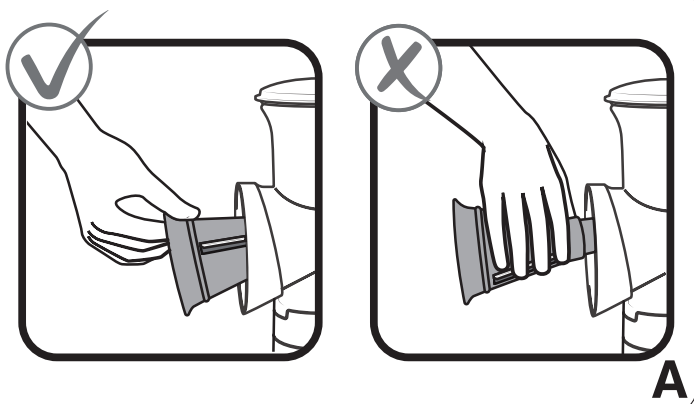

FusionMaster Ice Shaver

Kérjük, tartsa be a szükséges biztonsági óvintézkedéseket a KonyhaGuru Jégvarázs használata során. Figyelem! Tartsa távol ujjait a pengéktől, mivel azok rendkívül élesek. A jégvágó betétet össze- és szétszereléskor mindig a szélénél tartsa (A ábra). Tárolja gyermekek által el nem érhető helyen. Mindig ügyeljen rá, hogy a jégvágó betét biztonságosan a tölcsérbe legyen rögzítve. A jégkockák lenyomásához mindig a mellékelt rudat használja (B ábra). A jégvágó betét segítségével csak hagyományos és ízesített jégkockákat daráljon le. A jégvágó betétet tároláskor vagy használaton kívül mindig borítsa le a védőborítással (C ábra).